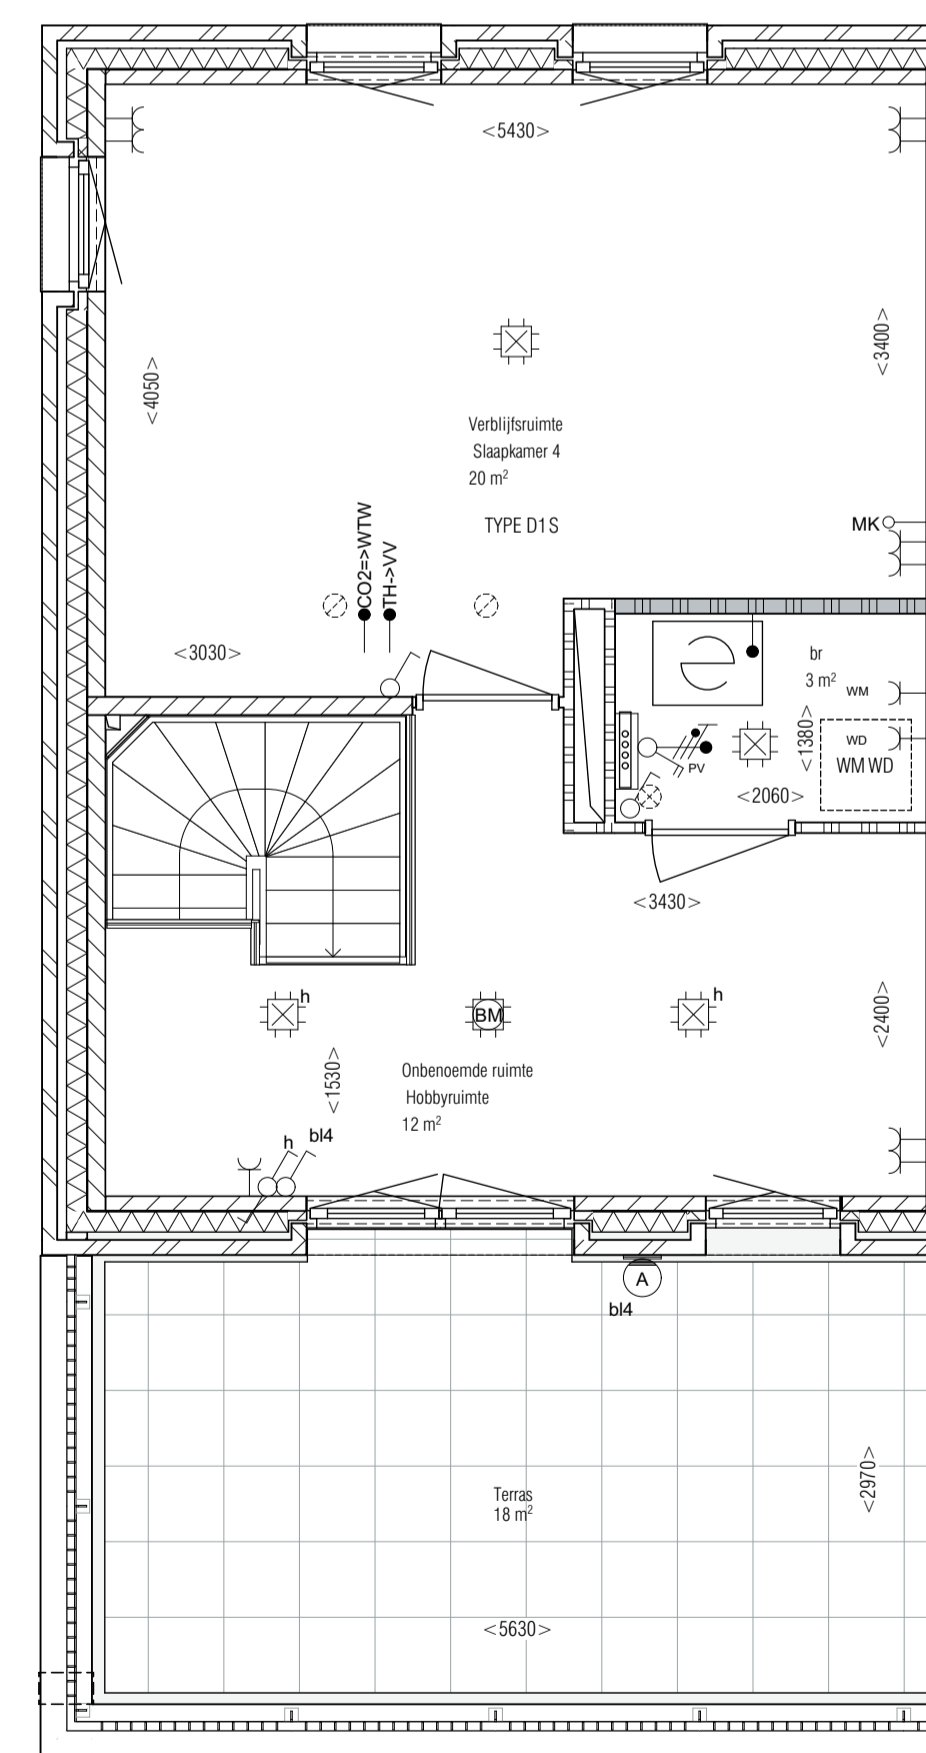

VOORGEVEL

schaal: 1:50

ACHTERGEVEL

schaal: 1:50

ZIJGEVEL

schaal: 1:50

DOORSNEDE

schaal: 1:50

RENVOOI

- lr toiletruimte
 - br bergruimte
 - MM wasmachine aansluiting
 - WD wasdroger aansluiting
 - WV vaatwasser aansluiting
 - OV oven aansluiting
 - ventilatiebox
 - ventilatie afzuig
 - ventilatie toevoer
 - verdiepingsvloerwarming
 - knopstuk
 - meubelkast
 - raafstaf
 - perfor. beton
 - l.v.g. beton
 - voorschalieid
 - schilte
 - baksteen
 - kalkzandsteen
 - cellenbeton
 - cellenbeton "waar"
 - legwerk caritate ruimtes
 - betonregel 50x50x100mm
-
- centraaldoos met groepsnummer en schakelleiter
 - rookmelder 230V
 - Wandlichtpunt badkamer (achter spiegel)
 - Wandlichtpunt badkamer met armatuurcode (spiegellicht)
 - WTW persschakelaar
 - Eeneloope schakelaar met schakelleiter
 - Wisselschakelaar
 - Serienschakelaar
 - combinatie (schakelaar en wcd onder 2voudig raam)
 - enkel WCD met randraide
 - dubbele WCD met randraide verticale montage
 - dubbele WCD met randraide horizontale montage
 - perlex WCD met randraide t.b.v. kooptraat
 - groepsverdelkast
 - centraal aansluitpunt
 - bedrucker
 - bedraken Thermoafleiding met 4x8 naar VV
 - CG aansluiting bedraad
 - C22 -> WTW
 - Telefoondata aansluiting bedraad met Cat5
 - koz liding
 - thermostaten naar vloerwarmingverdelers

BEGANE GROND

schaal: 1:50

1E VERDIEPING

schaal: 1:50

2E VERDIEPING

schaal: 1:50

KAVEL

schaal: 1:100

SITUATIE

schaal: 1:500