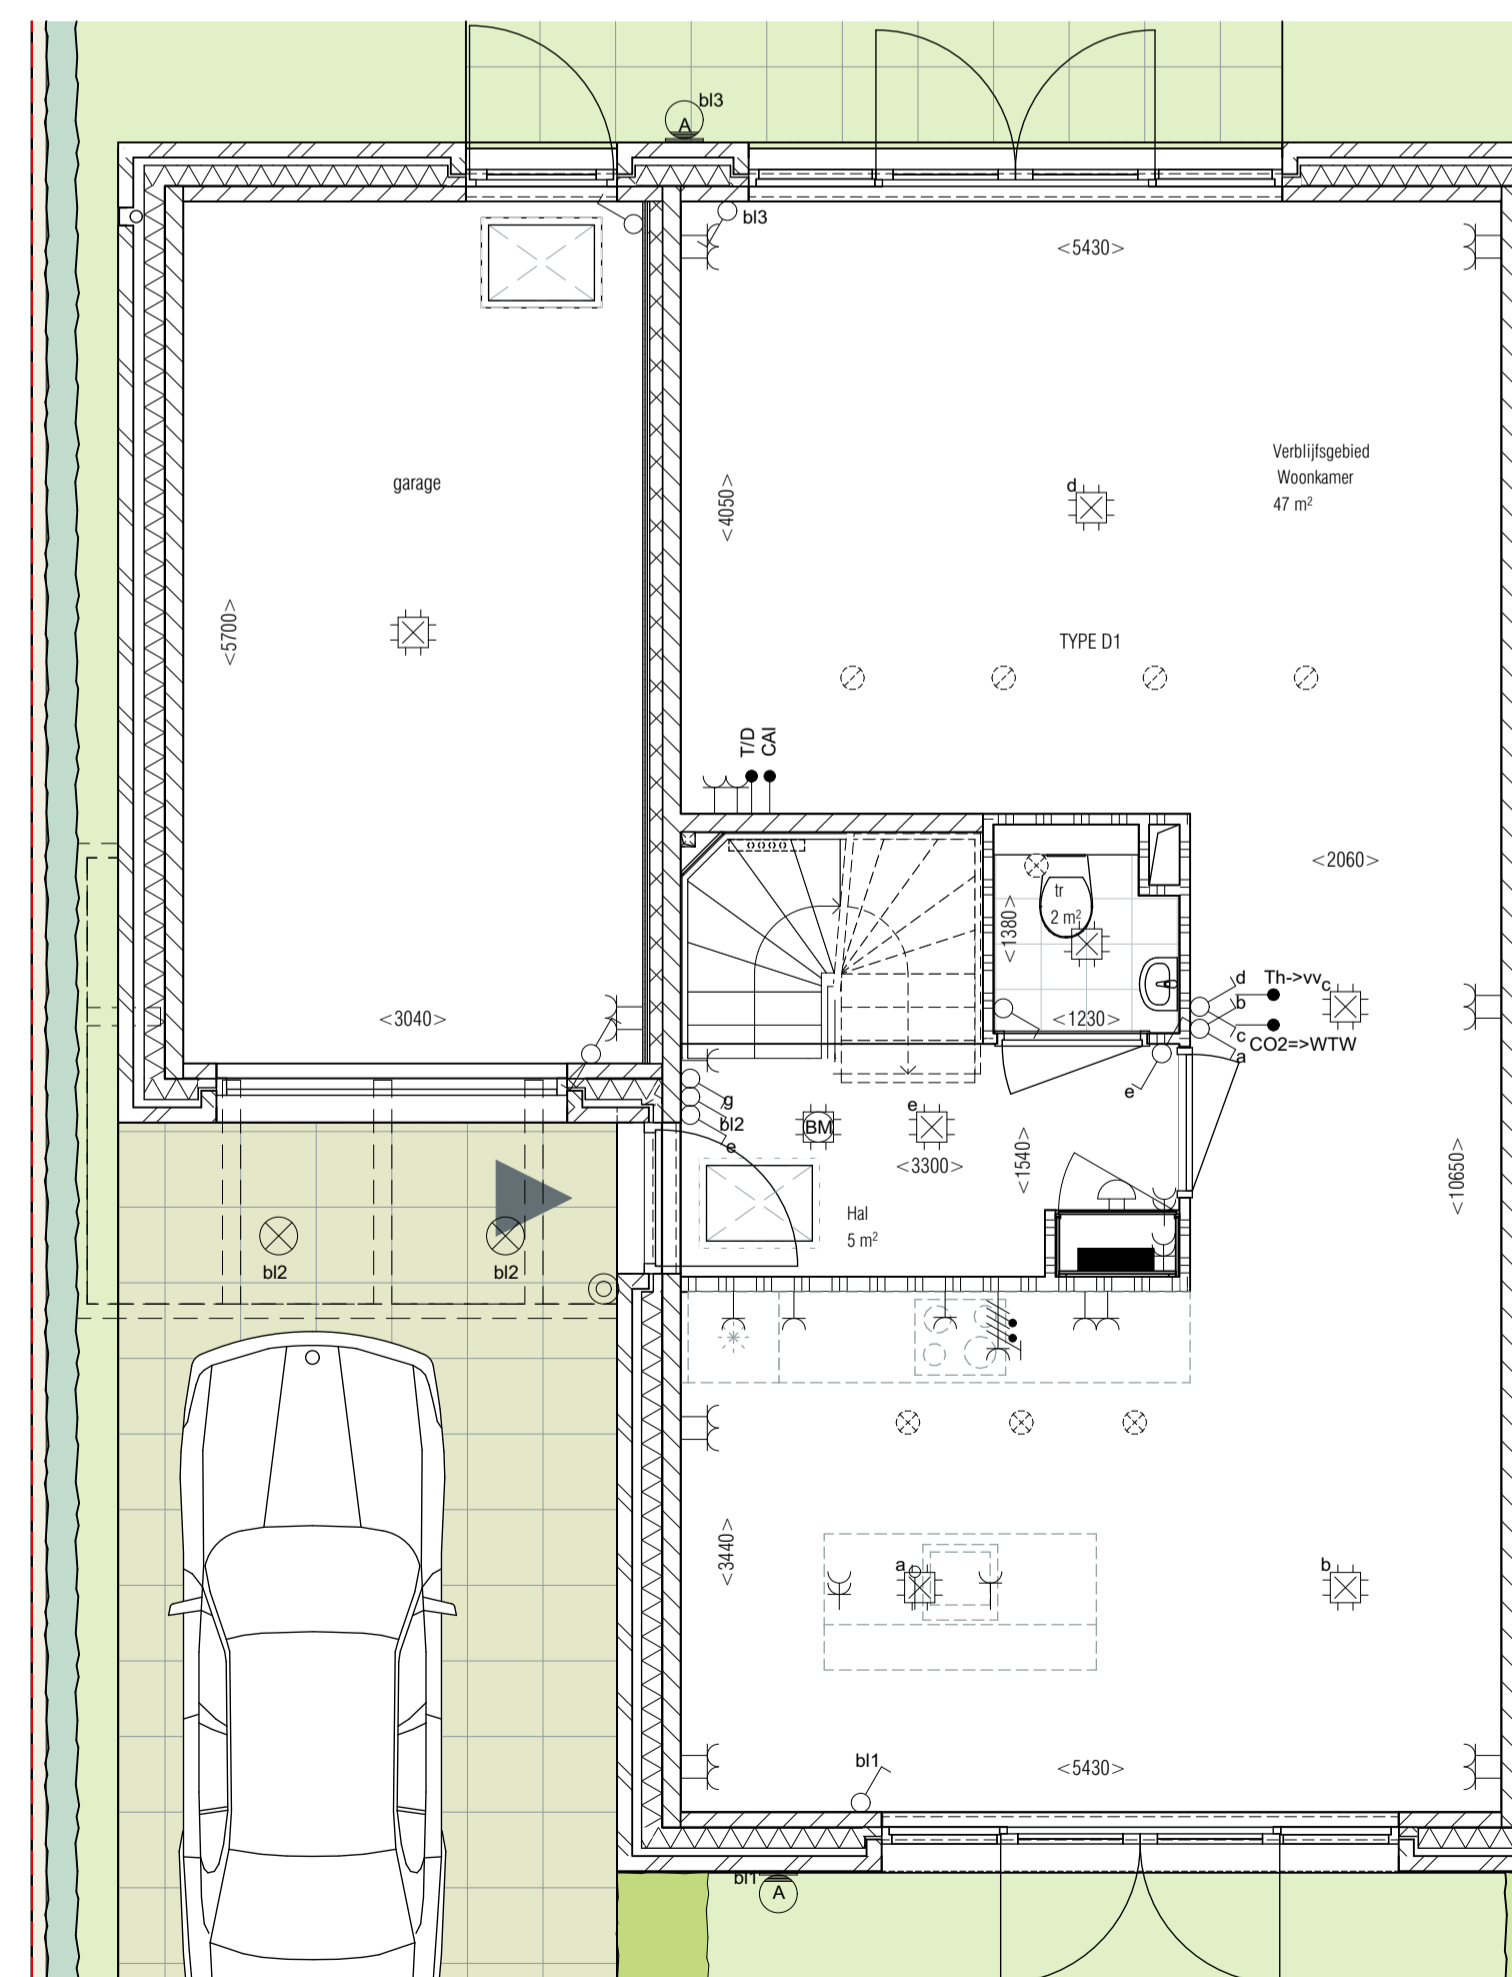

VOORGEVEL

schaal: 1:50

ACHTERGEVEL

schaal: 1:50

ZIJGEVEL

schaal: 1:50

DOORSNEDE

schaal: 1:50

RENVOOI

- lr toiletruimte
 - br bergruimte
 - MM wasmachine aansluiting
 - WD wasdroger aansluiting
 - WV vaatwasser aansluiting
 - OV oven aansluiting
 - ventilatiebox
 - ventilatie afzuig
 - ventilatie toevoer
 - verdiepingsvloerwarming
 - knopstuk
 - meubelkast
 - raafstaf
 - perfor. beton
 - l.v.g. beton
 - voorschalieid
 - schilte
 - baksteen
 - kalkzandsteen
 - cellenbeton
 - cellenbeton "waar"
 - legwerk caritate ruimtes
 - betonregel 50x50x100mm
-
- centraaldoos met groepsnummer en schakelleiter
 - rookmelder 230V
 - Wandlichtpunt badkamer (achter spiegel)
 - Wandlichtpunt badkamer met armatuurcode (spiegellicht)
 - WTW persschakelaar
 - Eeneloope schakelaar met schakelleiter
 - Wisselschakelaar
 - Serienschakelaar
 - combinatie (schakelaar en wcd onder 2voudig raam)
 - enkel WCD met randraide
 - dubbele WCD met randraide verticale montage
 - dubbele WCD met randraide horizontale montage
 - perlex WCD met randraide t.b.v. kooptraat
 - groepsverdelkast
 - centraal aansluitpunt
 - bedrucker
 - bedraken Thermoafleiding met 4x8 naar VV
 - CG aansluiting bedraad
 - C22 -> WTW
 - Telefoondata aansluiting bedraad met Cat5
 - koz liding
 - thermostaten naar vloerwarmingverdelers

BEGANE GROND

schaal: 1:50

1E VERDIEPING

schaal: 1:50

2E VERDIEPING

schaal: 1:50

KAVEL

schaal: 1:100

SITUATIE

schaal: 1:500