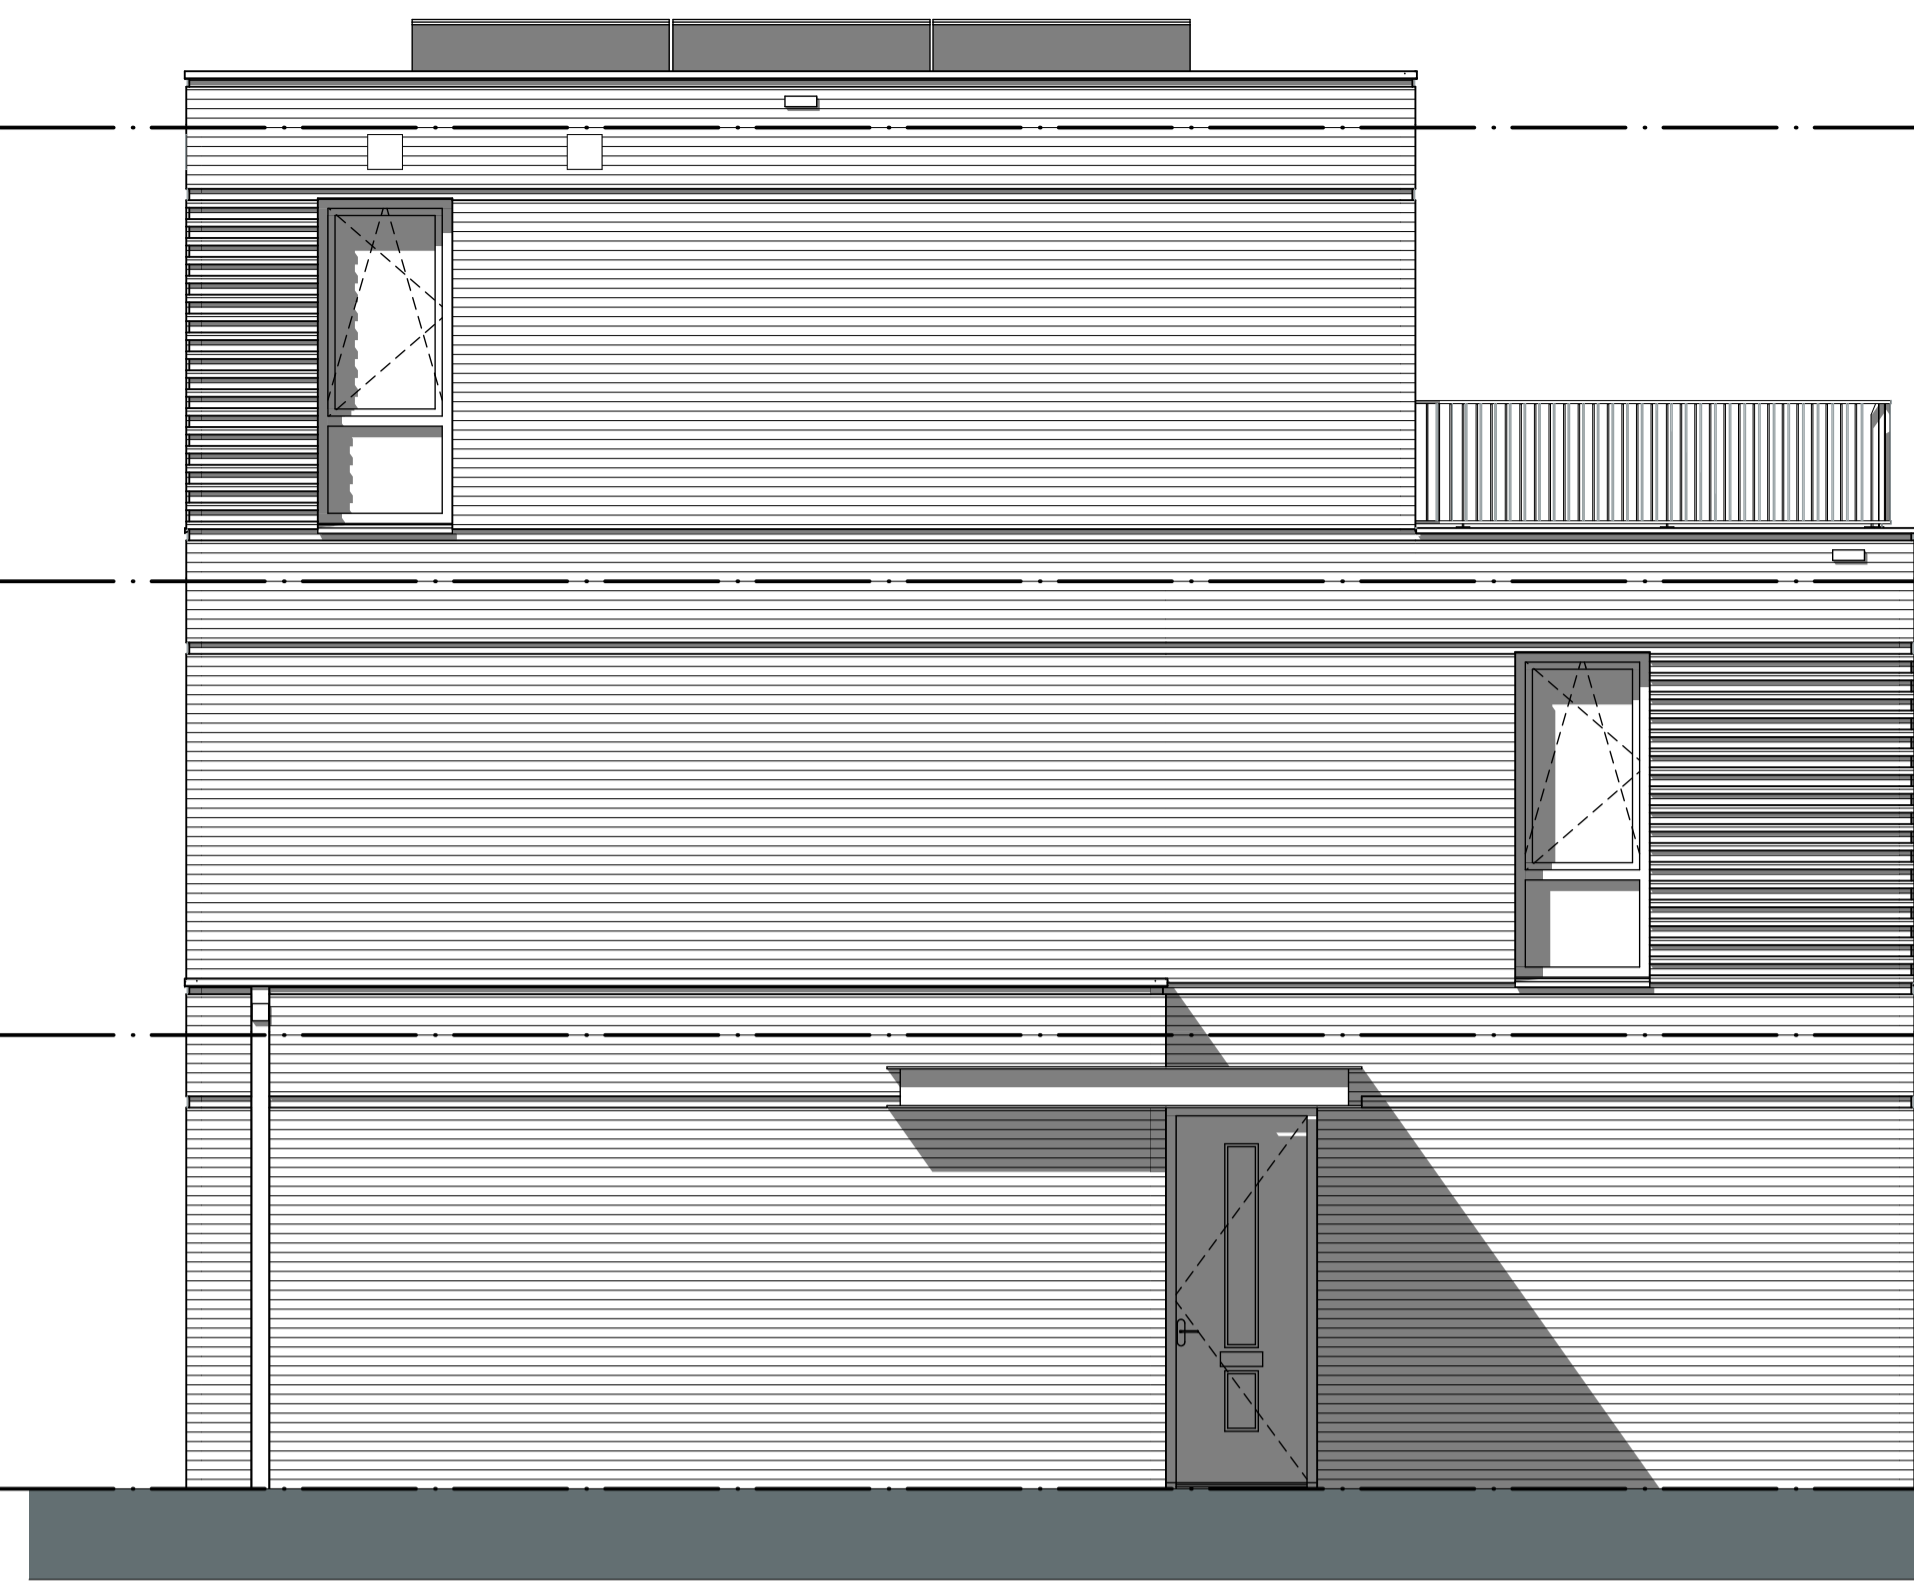

VOORGEVEL

schaal: 1:50

ACHTERGEVEL

schaal: 1:50

ZIJGEVEL

schaal: 1:50

DOORSNEDE

schaal: 1:50

RENVOOI

- lr toiletruimte
 - br bergruimte
 - MM wasmachine aansluiting
 - WD wasdroger aansluiting
 - WV vaatwasser aansluiting
 - OV oven aansluiting
 - ventilatiebox
 - ventilatie afzuig
 - ventilatie toevoer
 - verdiepingsvloerwarming
 - knopstuk
 - meubelkast
 - raafstaf
 - perfor. beton
 - l.v.g. beton
 - voorschalieid
 - schilte
 - baksteen
 - kalkzandsteen
 - cellenbeton
 - cellenbeton "waar"
 - legwerk caritate ruimtes
 - betonregel 50x50x100mm
-
- centraaldoos met groepsnummer en schakelleiter
 - rookmelder 230V
 - Wandlichtpunt badkamer (achter spiegel)
 - Wandlichtpunt badkamer met armatuurcode (spiegellicht)
 - WTW persschakelaar
 - Eeneloope schakelaar met schakelleiter
 - Wisselschakelaar
 - Serienschakelaar
 - combinatie (schakelaar en wcd onder 2voudig raam)
 - enkel WCD met randraide
 - dubbele WCD met randraide verticale montage
 - dubbele WCD met randraide horizontale montage
 - perlex WCD met randraide t.b.v. kooptraat
 - groepsverdelkast
 - centraal aansluitpunt
 - bedrucker
 - bedraken Thermoafleiding met 4x8 naar VV
 - CG aansluiting bedraad
 - C22 -> WTW
 - Telefoondata aansluiting bedraad met Cat5
 - koz liding
 - thermostaten naar vloerwarmingverdelers

BEGANE GROND

schaal: 1:50

1E VERDIEPING

schaal: 1:50

2E VERDIEPING

schaal: 1:50

KAVEL

schaal: 1:100

SITUATIE

schaal: 1:500