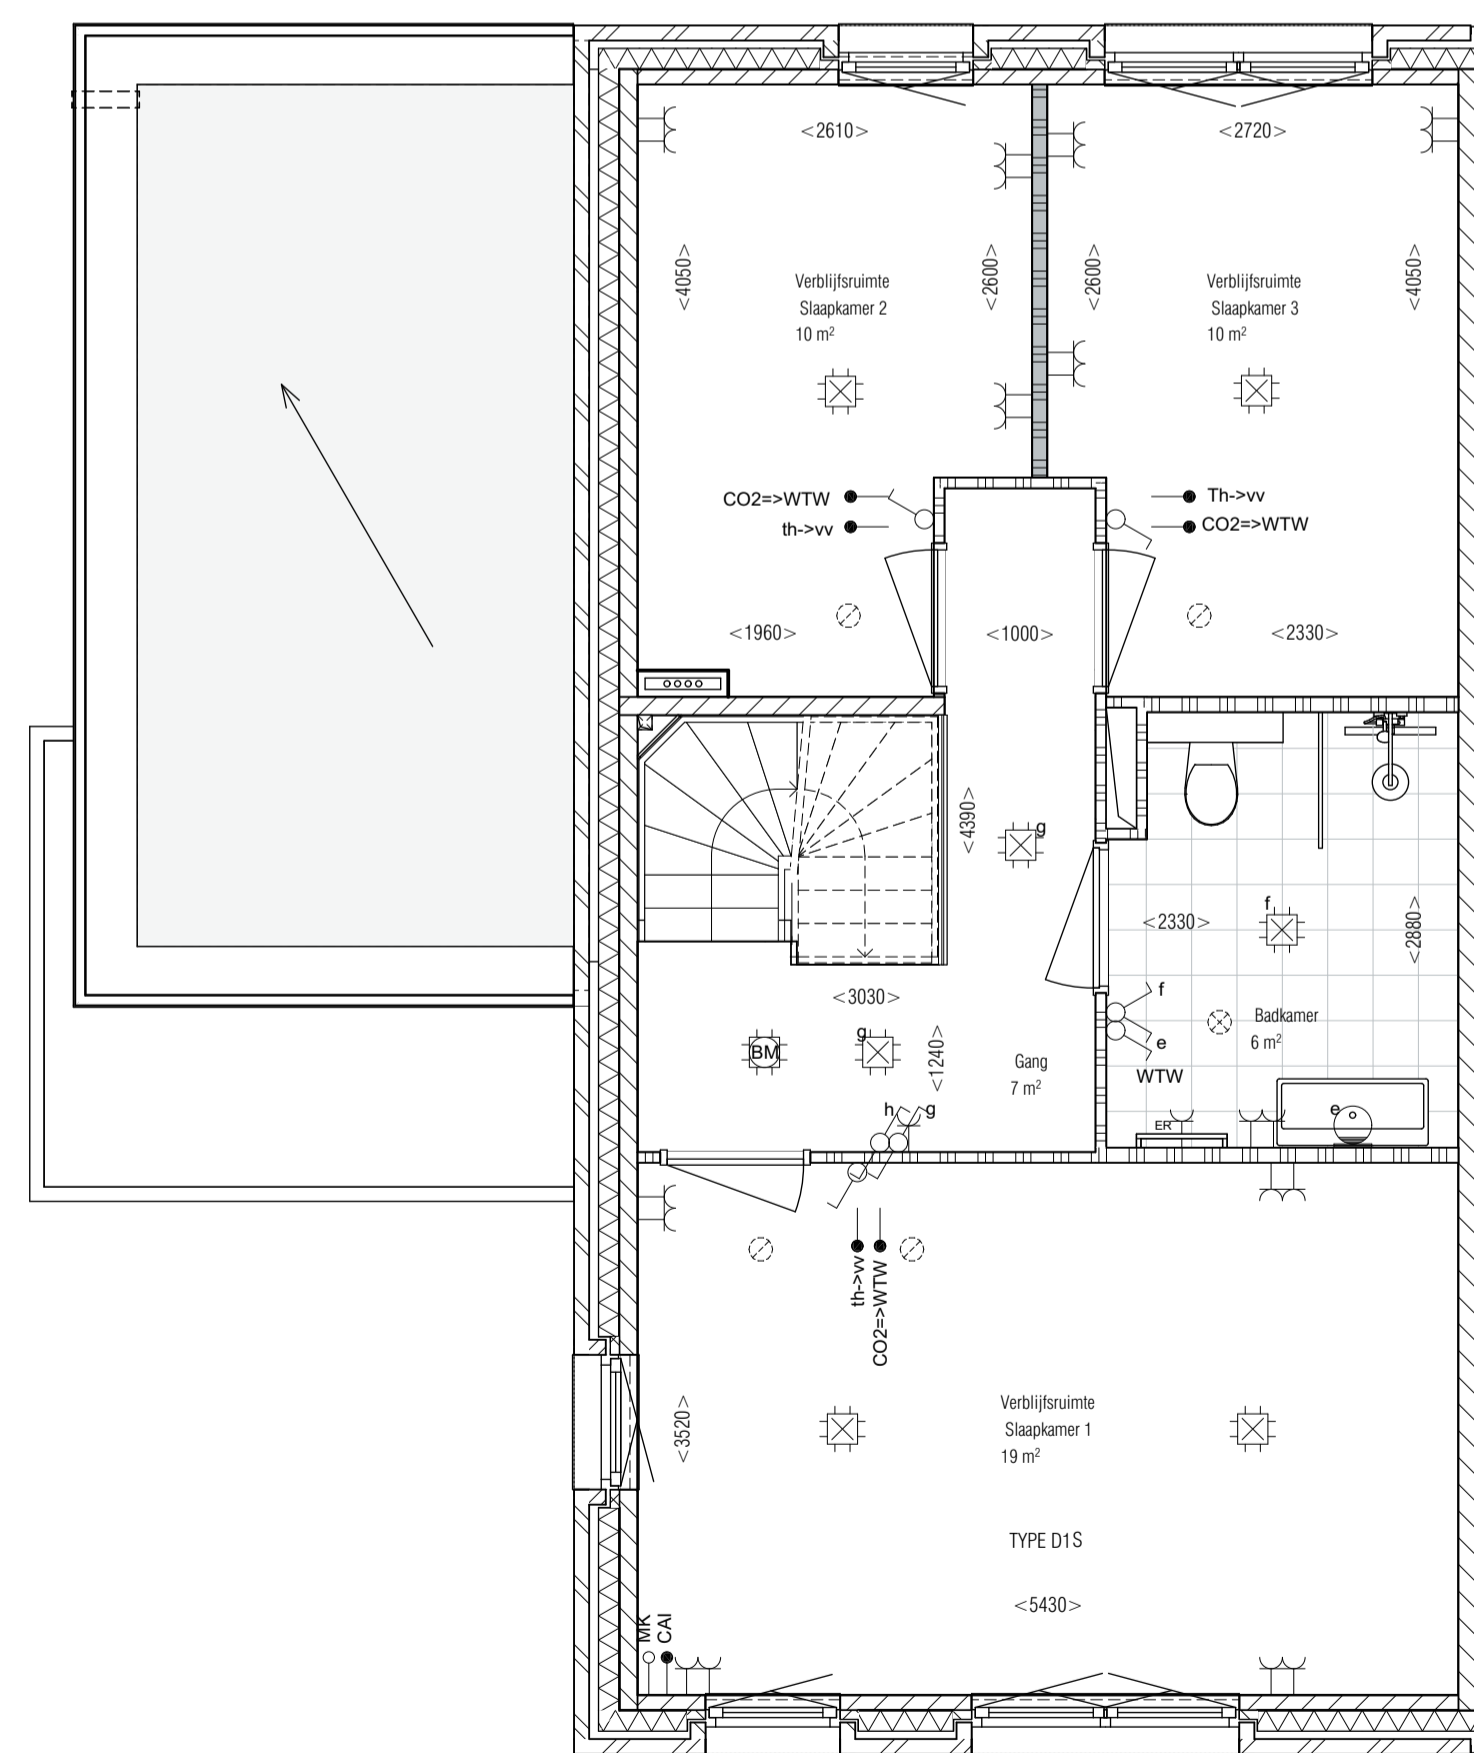

VOORGEVEL

schaal: 1:50

ACHTERGEVEL

schaal: 1:50

ZIJGEVEL

schaal: 1:50

DOORSNEDE

schaal: 1:50

RENVOOI

- lr toiletruimte
 - br bergruimte
 - MM wasmachine aansluiting
 - WD wasdroger aansluiting
 - WV vaatwasser aansluiting
 - OV oven aansluiting
 - ventilatiebox
 - ventilatie afzuig
 - ventilatie toevoer
 - verdiepingsvloerwarming
 - knopstuk
 - meubelkast
 - raafstaf
 - perfor. beton
 - l.v.g. beton
 - voorschalieid
 - schilte
 - baksteen
 - kalkzandsteen
 - cellenbeton
 - cellenbeton "waar"
 - legwerk caritate ruimtes
 - betonregel 50x50x100mm
-
- centraaldoos met groepsnummer en schakelleiter
 - rookmelder 230V
 - Wandlichtpunt badkamer (achter spiegel)
 - Wandlichtpunt badkamer met armatuurcode (spiegellicht)
 - WTW persschakelaar
 - Eeneloope schakelaar met schakelleiter
 - Wisselschakelaar
 - Serienschakelaar
 - combinatie (schakelaar en wcd onder 2voudig raam)
 - enkel WCD met randraide
 - dubbele WCD met randraide verticale montage
 - dubbele WCD met randraide horizontale montage
 - perlex WCD met randraide t.b.v. kooptraat
 - groepsverdelkast
 - centraal aansluitpunt
 - bedrucker
 - bedraken Thermoafleiding met 4x8 naar VV
 - CG aansluiting bedraad
 - C22 -> WTW
 - Telefoondata aansluiting bedraad met Cat5
 - koz liding
 - thermostaten naar vloerwarmingverdelers

BEGANE GROND

schaal: 1:50

1E VERDIEPING

schaal: 1:50

2E VERDIEPING

schaal: 1:50

KAVEL

schaal: 1:100

SITUATIE

schaal: 1:500