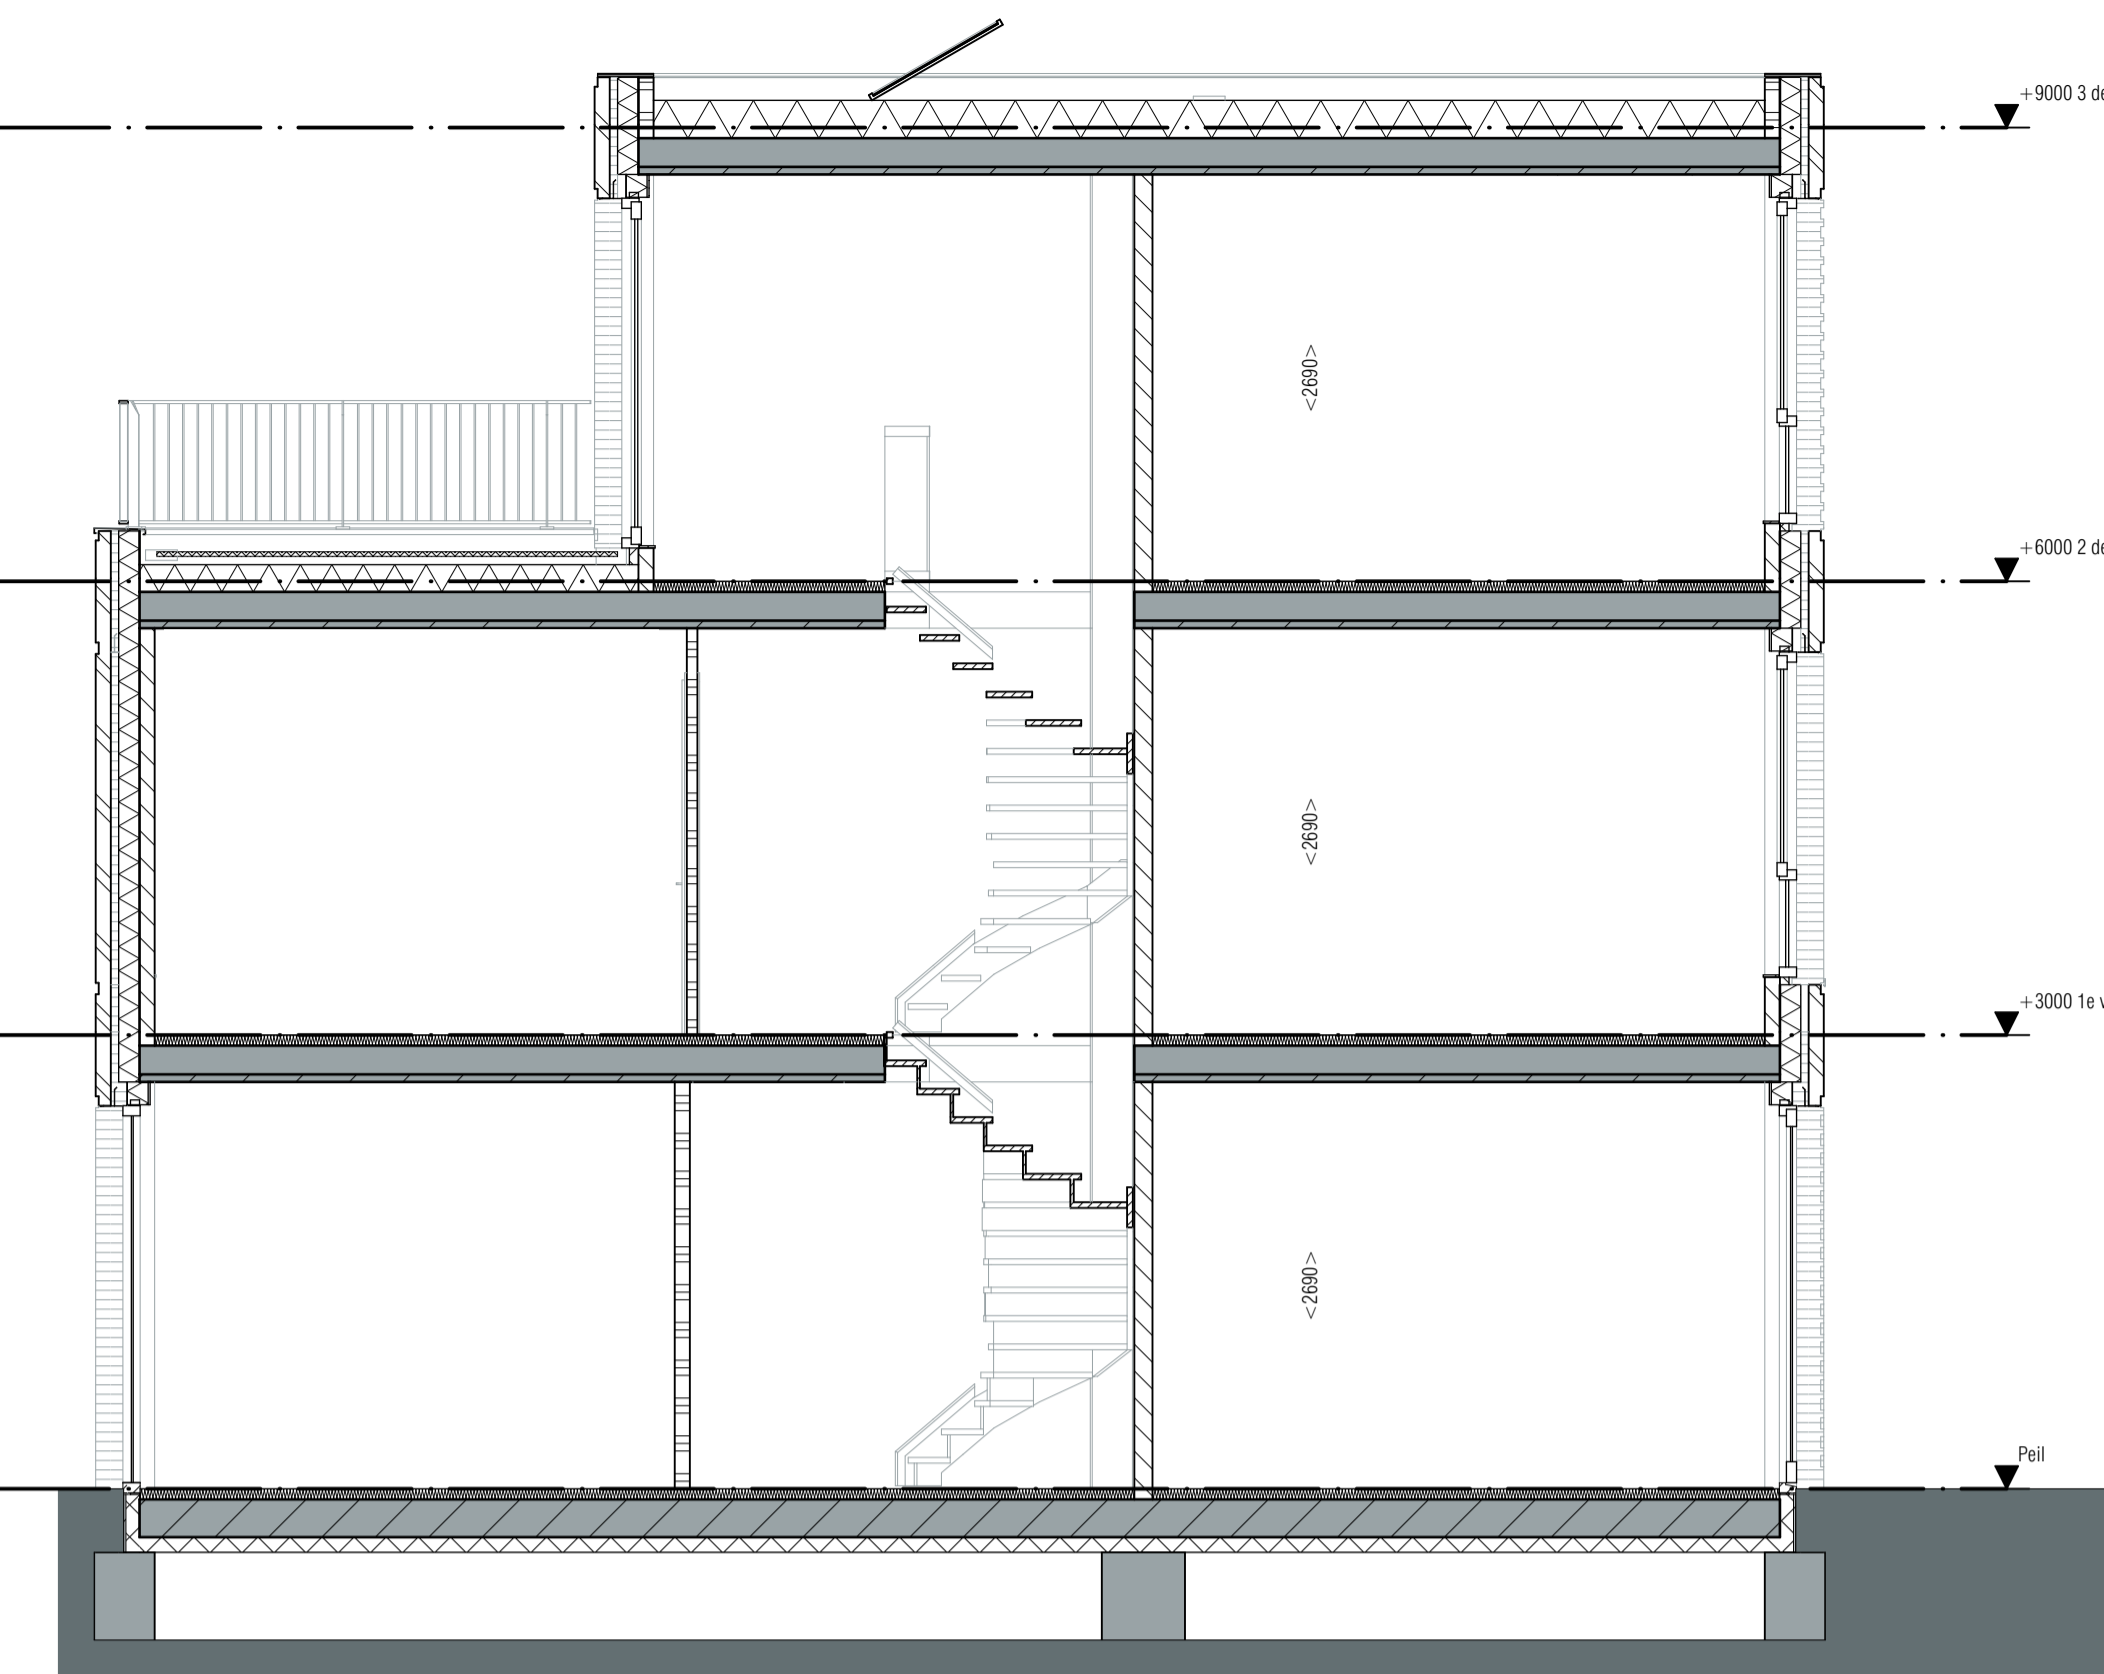

VOORGEVEL

schaal: 1:50

ACHTERGEVEL

schaal: 1:50

ZIJGEVEL

schaal: 1:50

DOORSNEDE

schaal: 1:50

RENVOOI

- lr toiletruimte
 - br bergruimte
 - MM wasmachine aansluiting
 - WD wasdroger aansluiting
 - WV vaatwasser aansluiting
 - OV oven aansluiting
 - ventilatiebox
 - ventilatie afzuig
 - ventilatie toevoer
 - verdiepingsvloerwarming
 - knopstuk
 - meubelkast
 - raafstaf
 - perfor. beton
 - l.v.g. beton
 - voorschalieid
 - schilte
 - baksteen
 - kalkzandsteen
 - cellenbeton
 - cellenbeton "waar"
 - legwerk caritate ruimtes
 - betonregel 50x50x100mm
-
- centraaldoos met groepsnummer en schakelleiter
 - rookmelder 230V
 - Wandlichtpunt badkamer (achter spiegel)
 - Wandlichtpunt badkamer met armatuurcode (spiegellicht)
 - WTW persschakelaar
 - Eeneloope schakelaar met schakelleiter
 - Wisselschakelaar
 - Serienschakelaar
 - combinatie (schakelaar en wcd onder 2voudig raam)
 - enkel WCD met randraide
 - dubbele WCD met randraide verticale montage
 - dubbele WCD met randraide horizontale montage
 - perlex WCD met randraide t.b.v. kooptraat
 - groepsverdelkast
 - centraal aansluitpunt
 - bedrucker
 - bedraken Thermoafleiding met 4x8 naar VV
 - CG aansluiting bedraad
 - C22 -> WTW
 - Telefoondata aansluiting bedraad met Cat5
 - koz liding
 - thermostaten naar vloerwarmingverdelers

BEGANE GROND

schaal: 1:50

1E VERDIEPING

schaal: 1:50

2E VERDIEPING

schaal: 1:50

KAVEL

schaal: 1:100

SITUATIE

schaal: 1:500