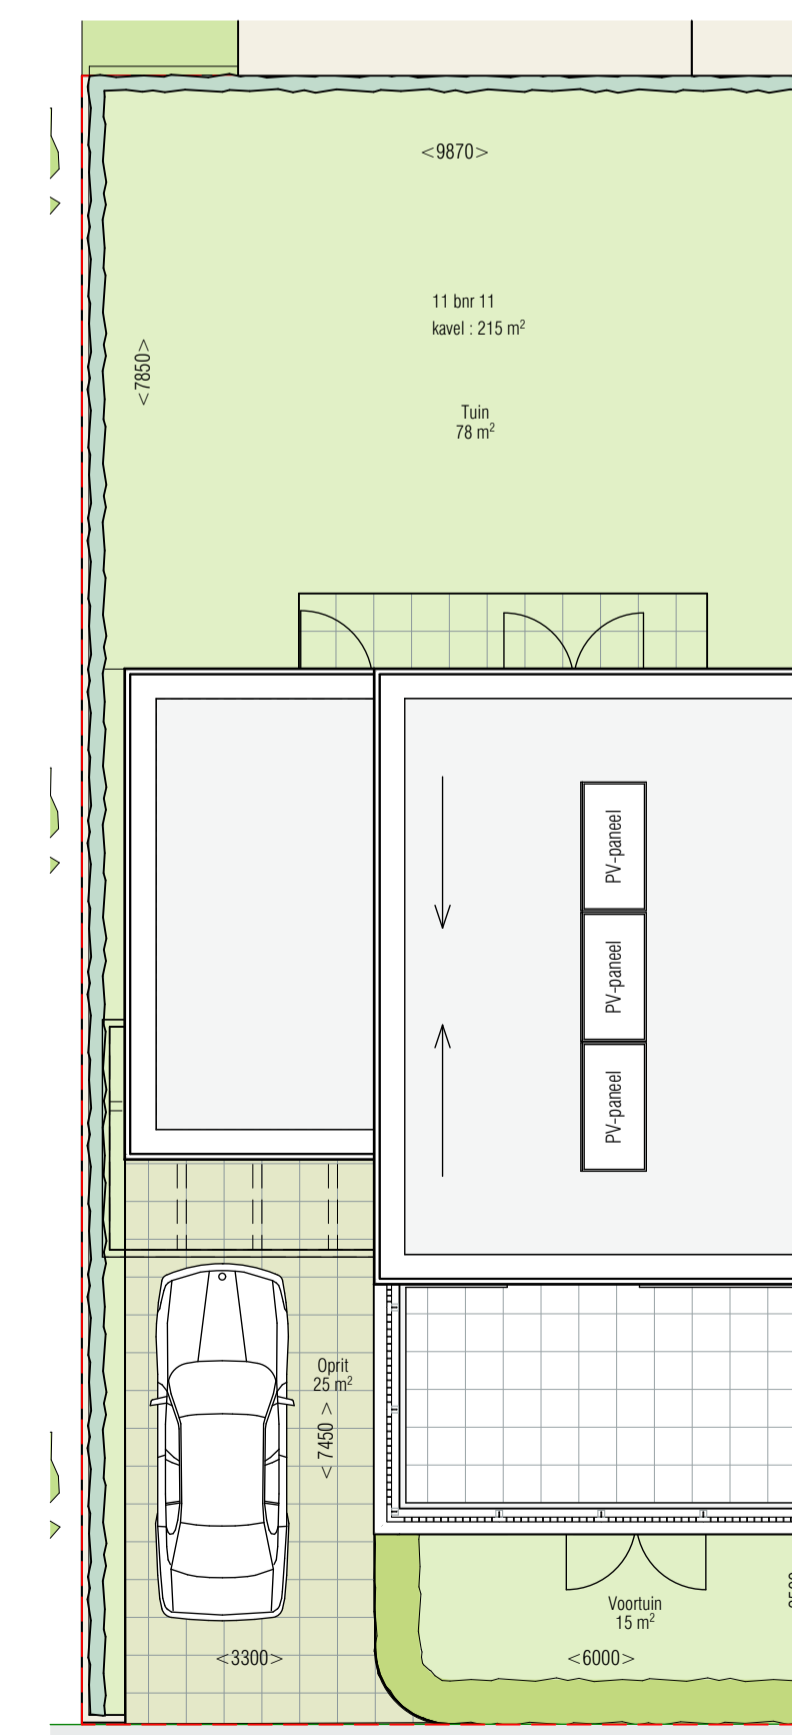

VOORGEVEL

schaal: 1:50

ACHTERGEVEL

schaal: 1:50

ZIJGEVEL

schaal: 1:50

DOORSNEDE

schaal: 1:50

RENVOOI

- lr toiletruimte
 - br bergruimte
 - MM wasmachine aansluiting
 - WD wasdroger aansluiting
 - WV vaatwasser aansluiting
 - OV oven aansluiting
 - ventilatiebox
 - ventilatie afzuig
 - ventilatie toevoer
 - verdiepingsvloerwarming
 - knopstuk
 - meubelkast
 - raafstaf
 - perfor. beton
 - l.v.g. beton
 - voorschalieid
 - schilte
 - baksteen
 - kalkzandsteen
 - cellenbeton
 - cellenbeton "waar"
 - legwerk caritate ruimtes
 - betonregel 50x50x100mm
-
- centraaldoos met groepsnummer en schakelleiter
 - rookmelder 230V
 - Wandlichtpunt badkamer (achter spiegel)
 - Wandlichtpunt badkamer met armatuurcode (spiegellicht)
 - WTW persschakelaar
 - Eeneloope schakelaar met schakelleiter
 - Wisselschakelaar
 - Serienschakelaar
 - combinatie (schakelaar en wcd onder 2voudig raam)
 - enkel WCD met randraide
 - dubbele WCD met randraide verticale montage
 - dubbele WCD met randraide horizontale montage
 - perlex WCD met randraide t.b.v. kooptraat
 - groepsverdelkast
 - centraal aansluitpunt
 - bedrucker
 - bedraken Thermoafleiding met 4x8 naar VV
 - CG aansluiting bedraad
 - C22 -> WTW
 - Telefoondata aansluiting bedraad met Cat5
 - koz liding
 - thermostaten naar vloerwarmingverdelers

BEGANE GROND

schaal: 1:50

1E VERDIEPING

schaal: 1:50

2E VERDIEPING

schaal: 1:50

KAVEL

schaal: 1:100

SITUATIE

schaal: 1:500